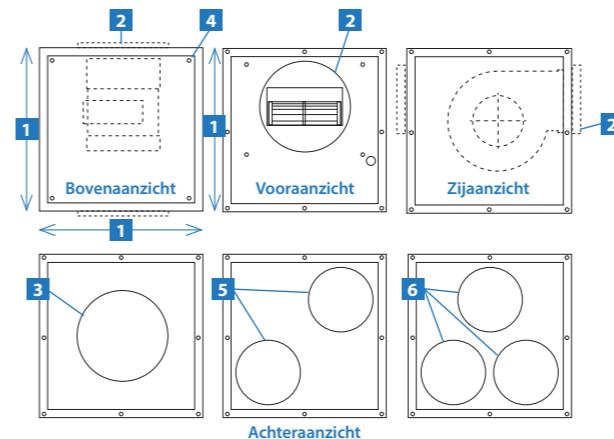

AIRFAN[®] ISO Ventilator Box

AIRFAN[®] heeft in zijn programma enkele compacte design luchtbehandelingskasten opgenomen. Deze zijn bedoeld om in ronde luchtkanalen te worden geschakeld.

De luchtbehandelingskasten zijn voorzien van 100% op toeren regelbare centrifugaal ventilatoren, voorzien van een ingebouwde thermische beveiliging en geïsoleerd met kwalitatieve, duurzame, geluïsdempende noppenfoam. Ze zijn ontworpen om onder de hoge beschikbare druk te functioneren en hebben een zeer laag geluidniveau. De AIRFAN[®] ventilator box kan voor inspectie en reiniging eenvoudig gedemonteerd worden.

De complete gamma aan luchtbehandelingskasten, van 250m³/h tot 7.000m³/h, is vanuit voorraad leverbaar. Gevraagde 'special' kunnen wij snel en flexibel in kleine tot grote series produceren.

Alle AIRFAN[®] centrifugaal ventilatoren zijn getoetst en voldoen aan de Europese richtlijn ECO-Design (2009/125/EG), met de daaronder vallende verordening EU No. 327/2011.

Technische kenmerken standaard uitvoering

Art.nr.	TYPE	M/3	L.max AMP	Geluïds-niveau	Gewicht (kg)				
						1	2	3	4
						Afmetingen ISO box (mm)	ø Flens voor (mm)	ø Flens achter (mm)	Schroefmaat
6-6-250 S	6-6-250	250	0.4	22.2 dB	8,6	350x350x350	125	125	M6
6-6-550 S	6-6-550	550	0.7	22.6 dB	8,8	350x350x350	160	160	M6
6-6-750 S	6-6-750	750	1.2	23.9 dB	8,9	350x350x350	200	200	M6
7-7-900 S	7-7-900	1200	1.1	26.4 dB	17,8	450x450x450	250	250	M6
7-7-1400 S	7-7-1400	1500	1.4	36.7 dB	18	450x450x450	250	250	M6
9-9-900/6 S	9-9-900 1/6	2000	1.9	30.1 dB	27	550x550x550	250	250	M6
9-9-900/3 S	9-9-900 1/3	2500	2.6	31.9 dB	27,6	550x550x550	250	250	M6
9-9-1400 S	9-9-1400	3250	5.4	34.4 dB	27,6	550x550x550	315	5	2x250 M6
10-10-1400 S	10-10-1400	4250	6	37.2 dB	30,5	550x550x550	315	2x250	M6
12-9-900 S	12-9-900	5000	6	41.9 dB	37,3	650x650x650	315	2x250	M6
12-12-900 S	12-12-900	6000	6.5	46.4 dB	39,8	650x650x650	400	6	3x250 M6
12-12-1100 S	12-12-1100	7000	11.2	48.1 dB	39,8	650x650x650	400	3x250	M6