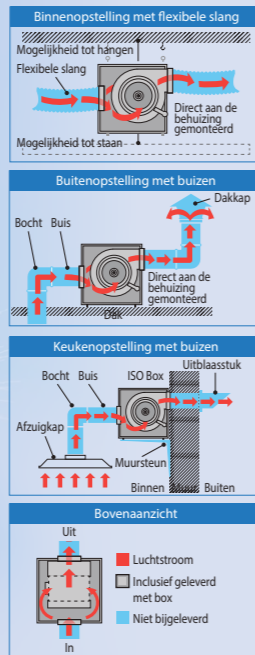

AIRFAN[®] ISO Ventilator Box

AIRFAN[®] heeft in zijn programma enkele compacte design luchtbehandelingskasten opgenomen. Deze zijn bedoeld om in ronde luchtkanalen te worden geschakeld.

De luchtbehandelingskasten zijn voorzien van 100% op toeren regelbare centrifugaal ventilatoren, voorzien van een ingebouwde thermische beveiliging en geïsoleerd met kwalitatieve, duurzame, geluïsdempende noppenfoam. Ze zijn ontworpen om onder de hoge beschikbare druk te functioneren en hebben een zeer laag geluidniveau. De AIRFAN[®] ventilator box kan voor inspectie en reiniging eenvoudig gedemonteerd worden.

AIRFAN[®] ISO Ventilator Box belangrijke kenmerken

- ⊗ Compacte design
- ⊗ Laag geluidsniveau
- ⊗ Gegalvaniseerd staal
- ⊗ Geïsoleerd met geluïsdempende en brandvertragende noppenfoam
- ⊗ Stekkerklaar met flenzen
- ⊗ Uitgebalanceerd
- ⊗ Uitstekend regelbaar
- ⊗ Min. 1 jaar garantie
- ⊗ Op voorraad [250m³/3 - 7.000m³/3]

Technische kenmerken standaard uitvoering

Art.nr.	TYPE	M/3	L.max AMP	Geluïds-niveau	Gewicht (kg)				
						1	2	3	4
						Afmetingen ISO box (mm)	ø Flens voor (mm)	ø Flens achter (mm)	Schroefmaat
6-6-250 S	6-6-250	250	0.4	22.2 dB	8,6	350x350x350	125	125	M6
6-6-550 S	6-6-550	550	0.7	22.6 dB	8,8	350x350x350	160	160	M6
6-6-750 S	6-6-750	750	1.2	23.9 dB	8,9	350x350x350	200	200	M6
7-7-900 S	7-7-900	1200	1.1	26.4 dB	17,8	450x450x450	250	250	M6
7-7-1400 S	7-7-1400	1500	1.4	36.7 dB	18	450x450x450	250	250	M6
9-9-900/6 S	9-9-900 1/6	2000	1.9	30.1 dB	27	550x550x550	250	250	M6
9-9-900/3 S	9-9-900 1/3	2500	2.6	31.9 dB	27,6	550x550x550	250	250	M6
9-9-1400 S	9-9-1400	3250	5.4	34.4 dB	27,6	550x550x550	315	5	2x250 M6
10-10-1400 S	10-10-1400	4250	6	37.2 dB	30,5	550x550x550	315	2x250	M6
12-9-900 S	12-9-900	5000	6	41.9 dB	37,3	650x650x650	315	2x250	M6
12-12-900 S	12-12-900	6000	6.5	46.4 dB	39,8	650x650x650	400	6	3x250 M6
12-12-1100 S	12-12-1100	7000	11.2	48.1 dB	39,8	650x650x650	400	3x250	M6