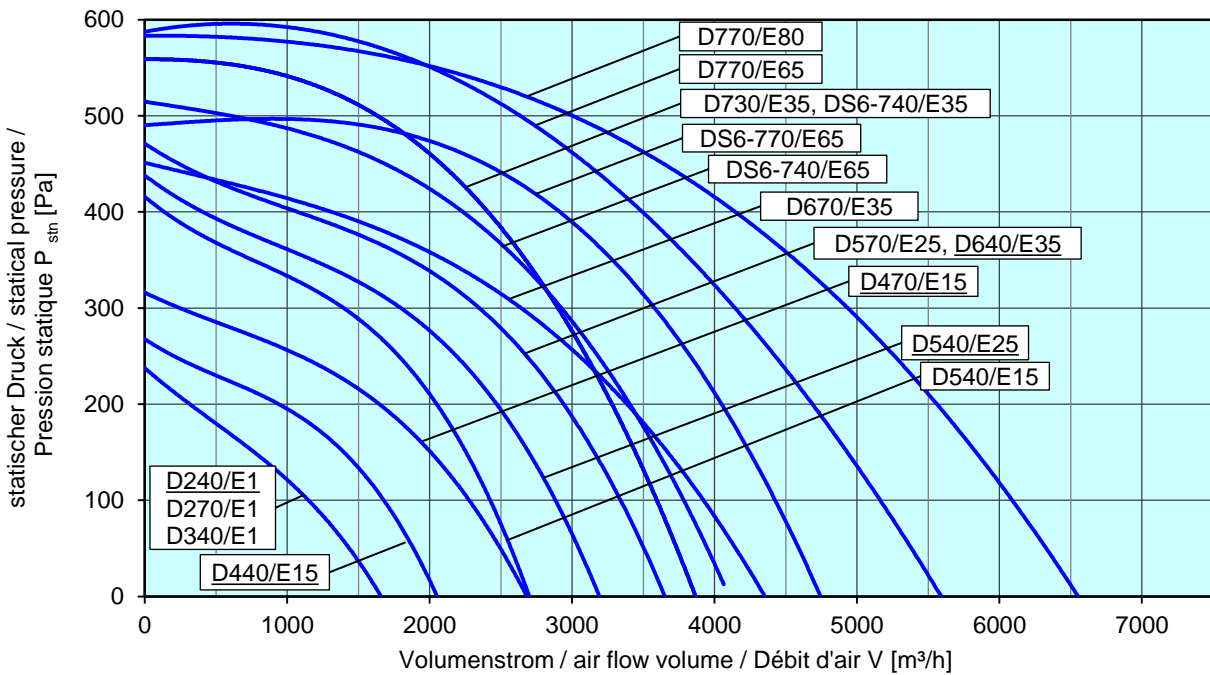

Typ / type / Type:

D / DS...

COMPACT
 super leise! / super silent!
 super silencieux!

doppelseitig saugend / double inlet / Double aspiration
 vorwärtsgekrümmte Schaufeln / forward curved blades /
 Turbine de type à action

230V 1~ 50Hz max. 6550 m³/h
 400V 3~ 50Hz max. 24700 m³/h

230V 1~ 50Hz

400V 3~ 50Hz