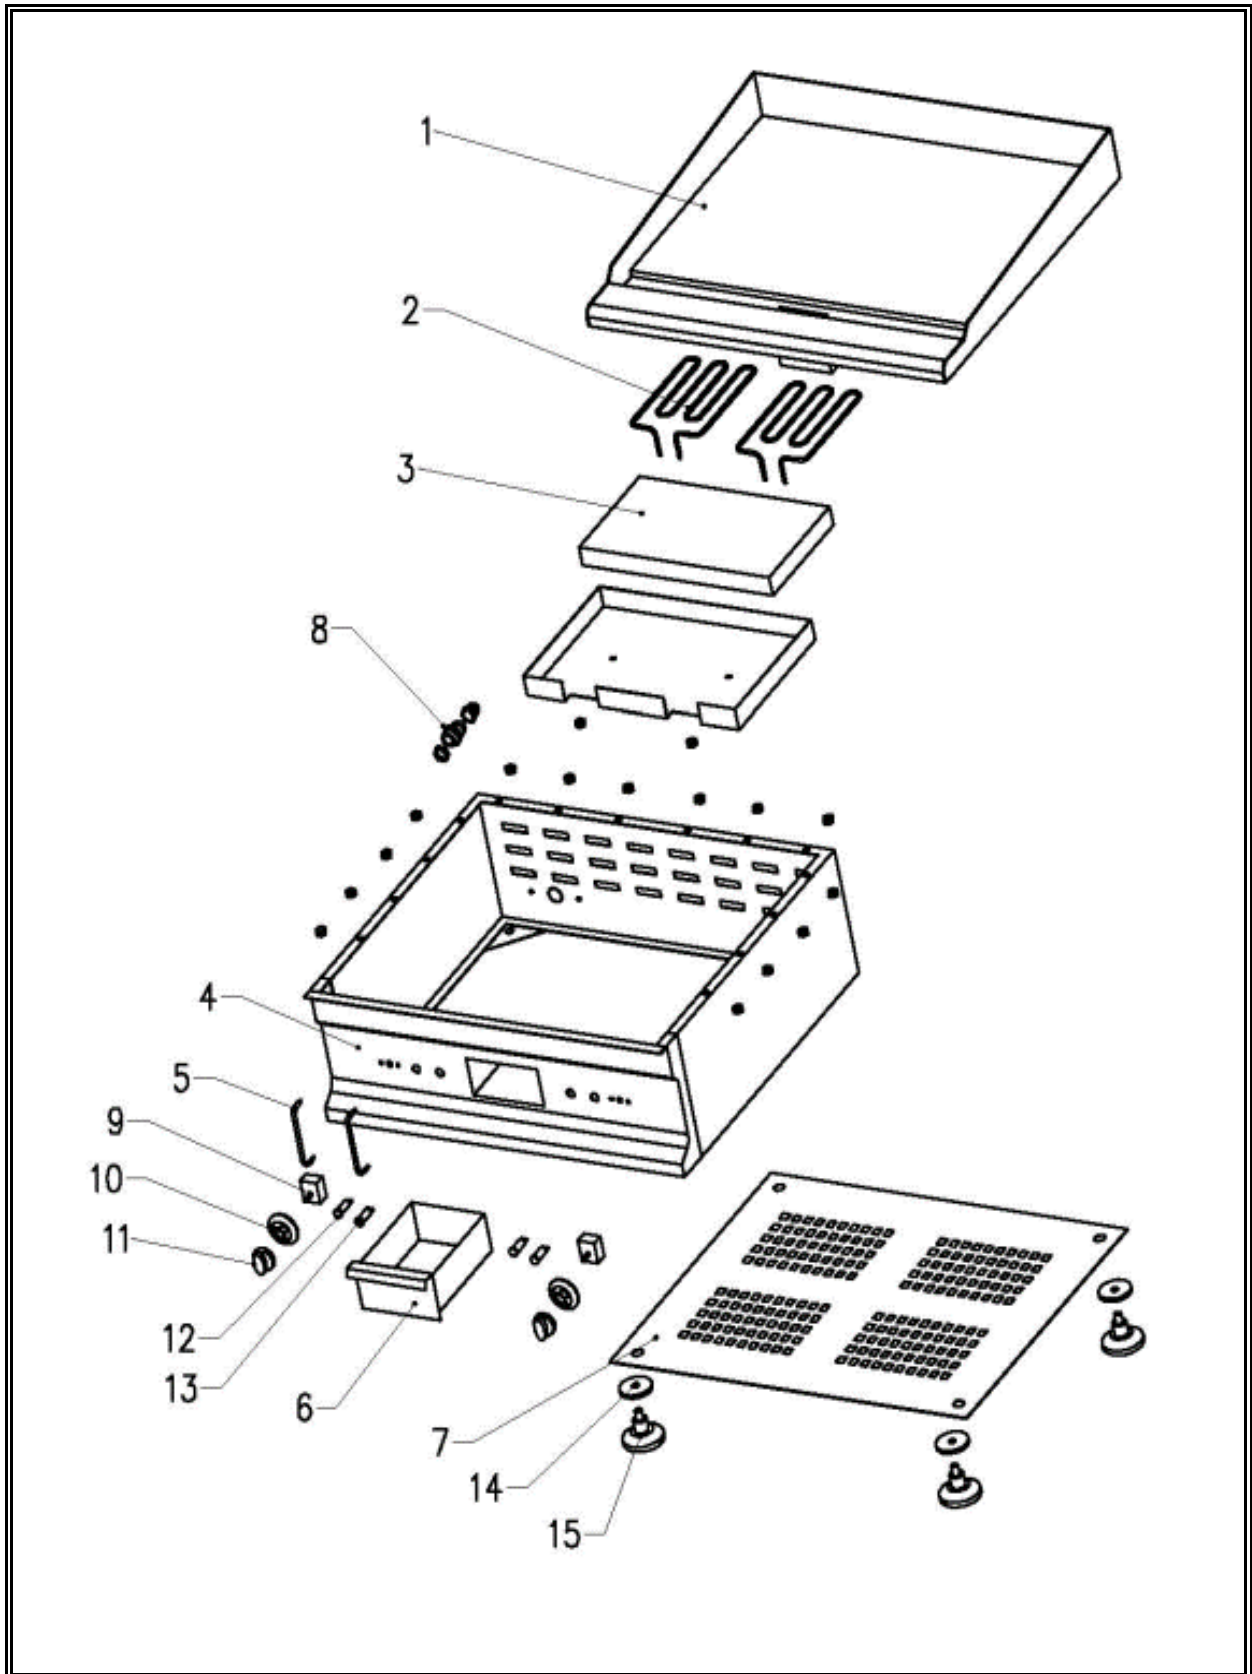

7455.1055

Onderdelen informatie
Erzatzteil information
Spare part information
Information de pièces

POS:	Art.No.:	Omschrijving:	Aantal:
1		GRILL TOP	
2	9344.0285	HEATING ELEMENT	
3		INSULATION PLATE	
4		BODY	
5		PROTECTIVE BAR	
6	9338.1800	WASTE CASE	
7		BOTTOM PLATE	
8	9344.0030	POWER CORD JACKET	
9	9344.0260	THERMOSTAT	
10		BASE OF THE KNOB (SEE 11)	
11	9341.0345	KNOB	
12	9344.0010	POWER INDICATOR	
13	9344.0000	HEATING INDICATOR	
14		GASKET	
15		FEET SET	