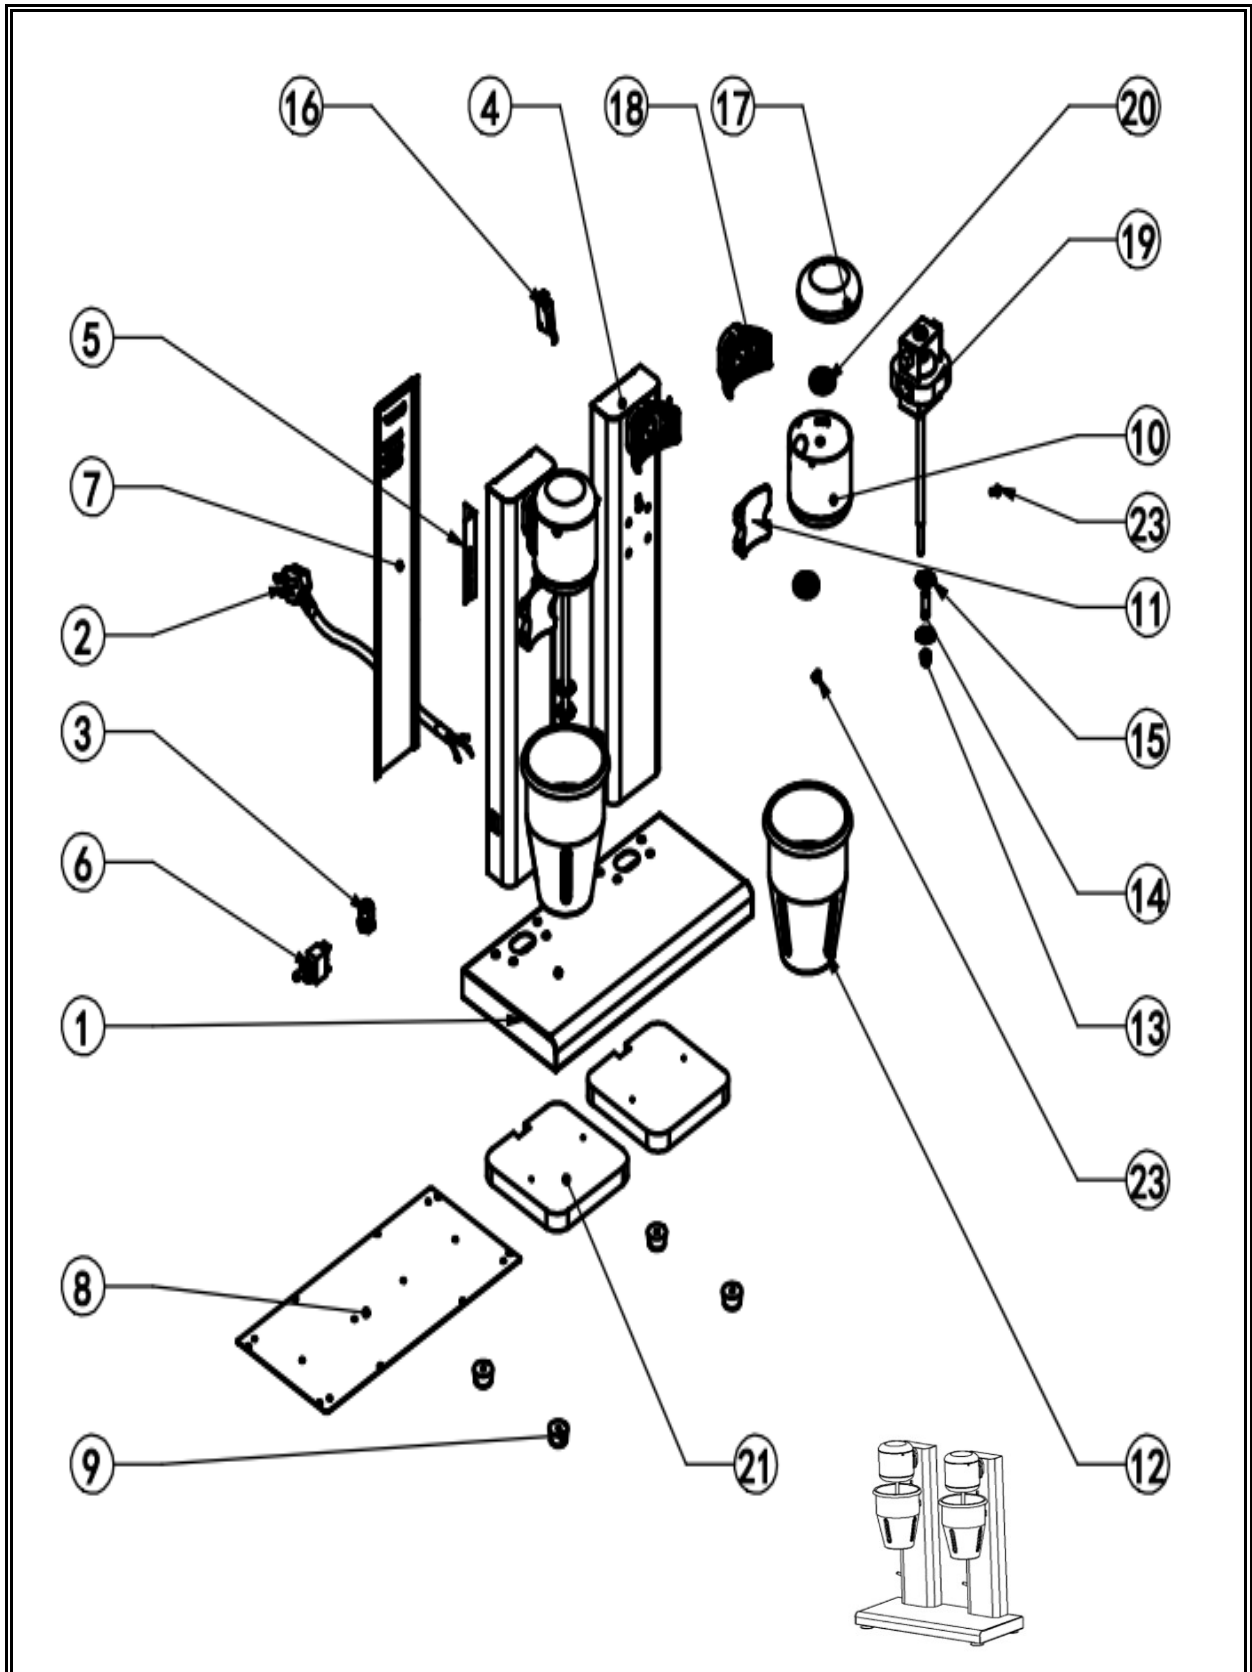

7518.0105

Onderdelen informatie
Erzatzteil information
Spare part information
Information de pièces

POS:	Art.No.:	Omschrijving:	Aantal:
1		Base	1
2		Power cable	1
3		Cable head	1
4		Column	2
5		Micro switch support	2
6	CS9331.1172	Three-speed switch	2
7		Back board	2
8		Base board	1
9		Rubber feet	4
10		Motor cup	2
11		Plastic hanger	2
12		Milkshake cup	2
13		Screw M6	2
14		S/S pipe	2
15	CS9331.1174	Blade	4
16	CS9331.1176	Micro switch	2
17		Motor cup lid	2
18		Plastic stent	2
19	CS9331.1170	Motor	2
20		Silicone ring	4
21		Gravitational plate	2
22		Screw M4X8	25
23		Screw M3X6	6