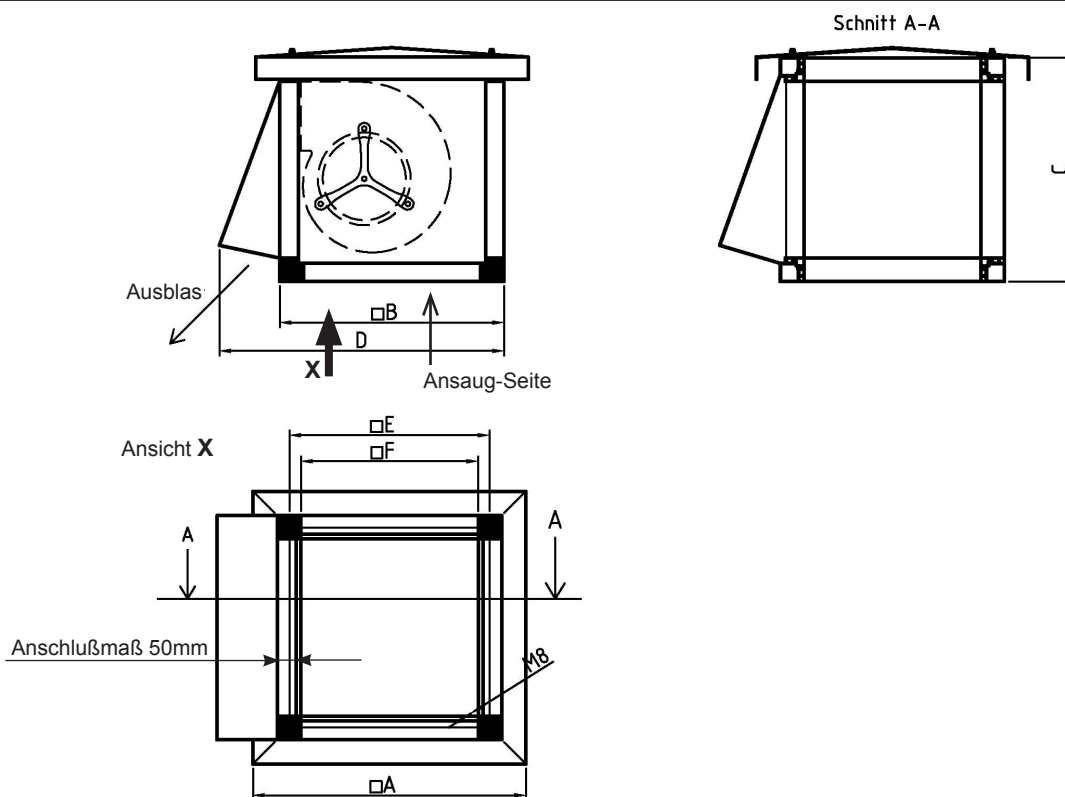

FISCHBACH - DACHVENTILATOREN - 41.xxx - Standard-Baureihe - Abmessungen -

Größe	Typ	Best.-Nr	Gebläse Typ .../E.. = 1x230V .../D.. = 3x400V	Abmessungen (mm)					
				A	B	C	D	E (Lochmaß)	F (lichtes Maß)
1	41.101 41.101 EC	58411010 58811010	D540/E25 D540/EM25	730	600	600	990	534	474
	41.103 41.103 EC	58411030 58811030	DS6-740/E35 DS6-740/EM35						
	41.104 41.104 EC	58411040 58811040	DS6-740/E65 DS6-740/DM500						
2	41.201 41.201 EC	58412008 58812008	D770/E65 D770/EM850	880	750	750	1240	684	624
	41.202 41.202 EC	58412009 58812009	D770/E80 D770/DM850						
	41.203 41.203 EC	58412010 58812010	D770/D1 D770/DM1						
3	41.308 41.308 EC	58413080 58813080	D970/D2 D970/DM2	1130	1000	1000	1605	934	874
	41.309 41.309 EC	58413090 58813090	DS9-070/D2.5 DS9-070/DM2.5						
	41.310	58413100	DS9-070/D5						
	41.311	58413110	DS9-001/D5						
4	41.406	58414060	DS9-070/D5	1480	1350	1350	2230	1284	1224
	41.407	58414070	DS9-001/D5						
	41.409	58414090	DS0-001/TD10						
	41.411	58414110	HD560/D5						